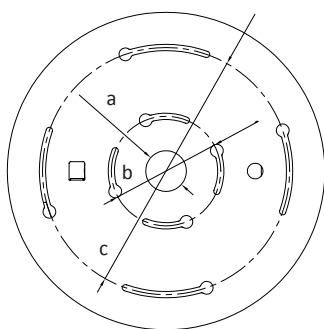

Handleiding / Anleitung / Manual Creator Pro X Surface

- NL** Lees voor gebruik eerst de installatie instructie en bewaar deze voor eventueel toekomstig gebruik.
- DE** Lesen Sie diese Anleitung vor Gebrauch aufmerksam durch und bewahren Sie diese für einen späteren Gebrauch gut auf.
- EN** Read this manual carefully and keep it for future use.

Afmetingen / Abmessungen / Dimensions (mm)

IL-CPS6K3S	
A	26 mm
B	70 mm
C	114 mm
D	68 mm
E	141 mm
F	2,8 mm
G	165 mm
H	154 mm

IL-CPS8K3S	
A	26 mm
B	70 mm
C	158 mm
D	140 mm
E	190 mm
F	2,5 mm
G	173 mm
H	203 mm

IL-CPS10K3S	
A	26 mm
B	70 mm
C	209 mm
D	140 mm
E	242 mm
F	1,6 mm
G	176 mm
H	255 mm

IL-CPS12K3S	
A	26 mm
B	70 mm
C	209 mm
D	140 mm
E	267 mm
F	2,5 mm
G	176 mm
H	281 mm

Installatie / Installation / Installation